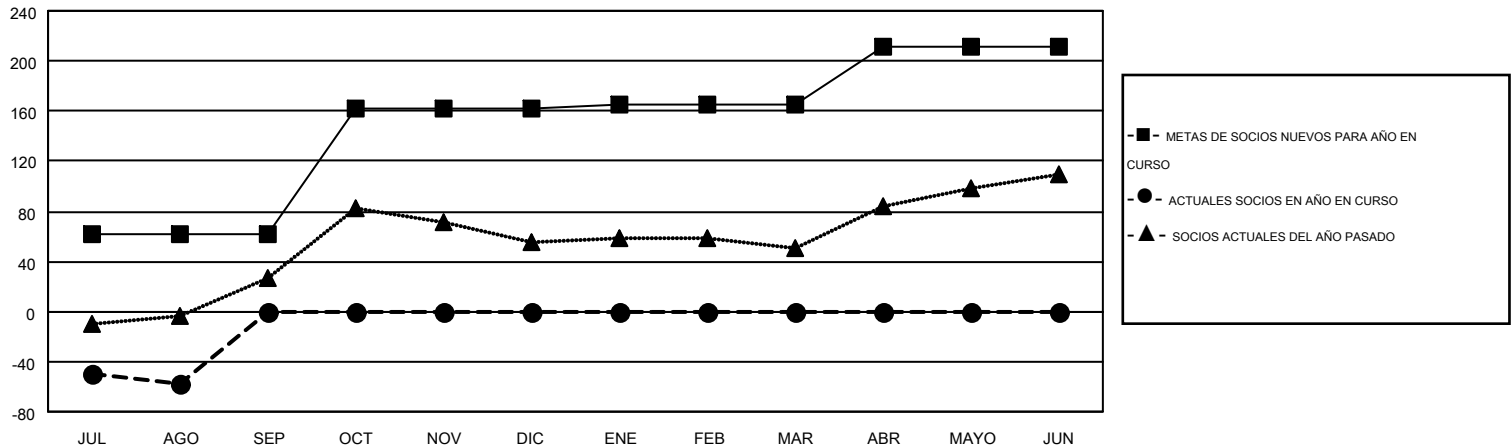

MONTHLY MEMBERSHIP PROGRESS REPORT

Results as of: 8/31/2015

Multiple District J

LOCATION: URUGUAY

GMT: PEDRO MARRELLO

GMT DE AE 3

Clubes					socios				
RESULTADOS DE 2015-2016					RESULTADOS DE 2015-2016				
TRIMESTRE	META DE CLUBES NUEVOS	NUEVOS CLUBES	CLUBES DADOS DE BAJA	GANANCIA/PÉRDIDA NETA	TRIMESTRE	META DE SOCIOS NUEVOS	SOCIOS FUNDADORES Y NUEVOS SOCIOS AÑADIDOS	SOCIOS DADOS DE BAJA	GANANCIA/PÉRDIDA NETA
JUL/AGO/SEP	1	0	1	-1	JUL/AGO/SEP	62	16	74	-58
OCT/NOV/DIC	2	0	0	0	OCT/NOV/DIC	100	0	0	0
ENE/FEB/MAR	0	0	0	0	ENE/FEB/MAR	3	0	0	0
ABR/MAYO/JUN	1	0	0	0	ABR/MAYO/JUN	47	0	0	0

METAS Y CIFRA ACUMULATIVA DE CLUBES NUEVOS

METAS Y CIFRA ACUMULATIVA DE SOCIOS

CLUBES DADOS DE BAJA: 1	11 CLUBS OF 119 AÑADIERON 1 O MÁS SOCIOS NUEVOS	<u>DISTRIBUCIÓN POR SEXO</u>
		MASCULINO 1,570 (55.85%)
		FEMENINO 1,241 (44.15%)
<u>SOCIOS DADOS DE BAJA</u>	CLIC AQUÍ PARA DATOS DE SALUD DE CLUB	SOCIOS EN UNIDAD FAMILIAR 667
FALLECIDOS 5		CABEZA DE FAMILIA 315
CLUB CANCELADO 0		NO ES CABEZA DE FAMILIA 352
OTRO 69		
TOTAL 74		