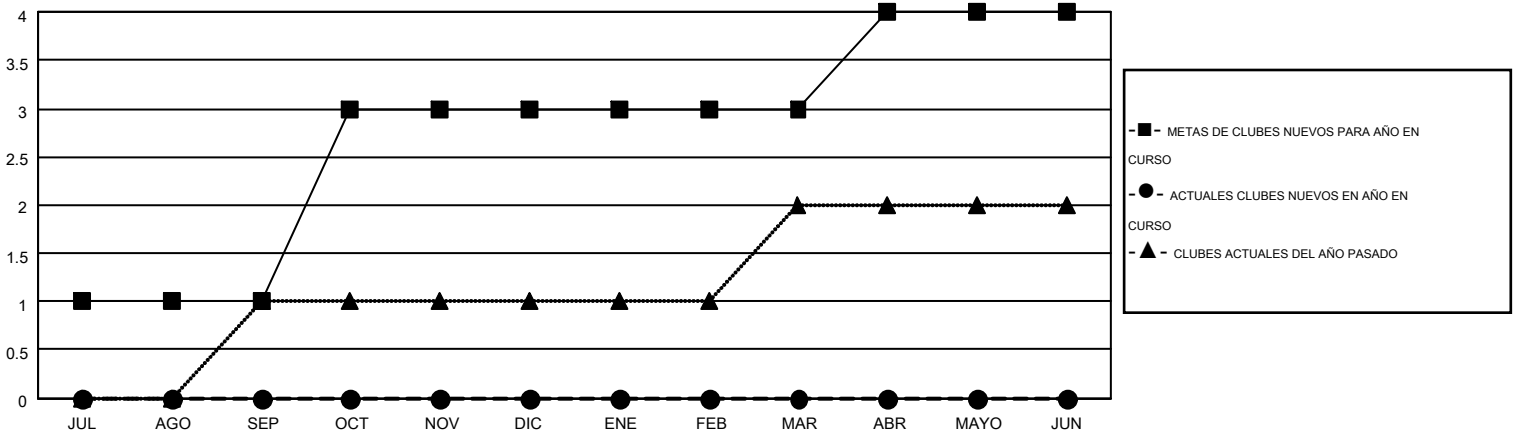

MONTHLY MEMBERSHIP PROGRESS REPORT

Results as of: 8/31/2015

Multiple District J

LOCATION: URUGUAY

GMT: PEDRO MARRELLO

GMT DE AE 3

Clubes					socios				
RESULTADOS DE 2015-2016					RESULTADOS DE 2015-2016				
TRIMESTRE	META DE CLUBES NUEVOS	NUEVOS CLUBES	CLUBES DADOS DE BAJA	GANANCIA/PÉRDIDA NETA	TRIMESTRE	META DE SOCIOS NUEVOS	SOCIOS FUNDADORES Y NUEVOS SOCIOS AÑADIDOS	SOCIOS DADOS DE BAJA	GANANCIA/PÉRDIDA NETA
JUL/AGO/SEP	1	0	1	-1	JUL/AGO/SEP	62	16	74	-58
OCT/NOV/DIC	2	0	0	0	OCT/NOV/DIC	100	0	0	0
ENE/FEB/MAR	0	0	0	0	ENE/FEB/MAR	3	0	0	0
ABR/MAYO/JUN	1	0	0	0	ABR/MAYO/JUN	47	0	0	0

METAS Y CIFRA ACUMULATIVA DE CLUBES NUEVOS

METAS Y CIFRA ACUMULATIVA DE SOCIOS

CLUBES DADOS DE BAJA: 1	11 CLUBS OF 119 AÑADIERON 1 O MÁS SOCIOS NUEVOS	<u>DISTRIBUCIÓN POR SEXO</u>
		MASCULINO 1,570 (55.85%)
		FEMENINO 1,241 (44.15%)
<u>SOCIOS DADOS DE BAJA</u>	CLIC AQUÍ PARA DATOS DE SALUD DE CLUB	SOCIOS EN UNIDAD FAMILIAR 667
FALLECIDOS 5		CABEZA DE FAMILIA 315
CLUB CANCELADO 0		NO ES CABEZA DE FAMILIA 352
OTRO 69		
TOTAL 74		